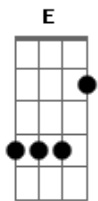

Comunidade Católica Shalom - Esposo Ressuscitado

tom:

E (forma dos acordes no tom de D)

Capostrate na 2ª casa

Intro: D G
D G

[Primeira Parte]

D G
Caminhávamos tristes, sem direção

D G
Sob o peso da morte e da dor
Em A

Mas Tu entras em nossas estradas

G Bm
E conosco caminhas
G

O que era escuro e sem vida

Bm A
A vida recebe de Ti

D G
Tua palavra expulsa a frieza
Em nossos corações

D G
Tua presença abraça o nosso ser
Em A

Tu escolhes conosco permanecer

G Bm
Nossos olhos se abrem
G

E não há mais noite

Bm A
Se o Sol da Justiça está entre nós

[Refrão]

G D
Permanece conosco

Gbm G
Pão da Vida, nossa Paz
Em D A G A
Ó Cordeiro Imolado, nosso Céu

G D
Permanece conosco

Gbm G
Pão da Vida, nossa Paz
Em G A
Ó Cordeiro Imolado nosso Céu

Acordes

© ukulele-chords.com