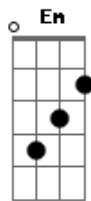

© ukulele-chords.com