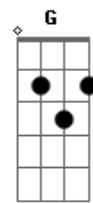

Comunidade Católica Shalom - Estar Em Tuas Mãos

tom:

Intro: **Bm7 G7M Dadd9 A**
Bm7 G7M Dadd9 A

[Primeira Parte]

Bm7 G7M
 Mão na Terra e o coração
Dadd9 Gb4 Gb7
 Além deste céu
Bm7 G7M
 E a semente que brota é
Dadd9 A
 Um germe de eternidade

Bm7 G D A
 Vai brotando, crescendo, esperando
Bm7 G7M D A
 É a vida que vem despontar
G D Em Em A
 E este trigo maduro, a colheita o recolherá

[Refrão]

D E G
 Estar em Tuas mãos, ó Pai
D A
 E a vida ofertar
Bm7 Bm G D Em
 No pão e no vinho a Ti
D A
 E o céu se abrirá

D E G
 Estar em Tuas mãos, Senhor
D A
 E a vida entregar
Bm7 Bm G D Em
 A minha oblação em Ti
Em A Bm7 G7M
 Se perderá, frutificaráááááááááááá
D A
 Frutificará
Bm7 A G D G
 Fru??ti??fi??ca????ráááááááááááá
D A
 Frutificará!

[Segunda Parte]

Bm7 G7M Dadd9 Gb4 Gb7

Acordes

Da videira a flor não restará, passará
Bm7 G7M Dadd9 A
 E o fruto da terra surgirá, brotará
Bm7 G D A
 Pela força do vento, da chuva
Bm7 G D A
 E do Sol que traz vida e calor
G D Em Em A
 Cada dia, crescendo e aprendendo a recomeçar