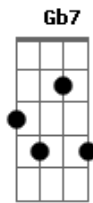

Comunidade Católica Shalom - Estar Em Tuas Mãos

tom:

Intro: **Bm7 G7M Dadd9 A**
Bm7 G7M Dadd9 A

[Primeira Parte]

Bm7 G7M
 Mão na Terra e o coração
Dadd9 Gb4 Gb7
 Além deste céu
Bm7 G7M
 E a semente que brota é
Dadd9 A
 Um germe de eternidade

Bm7 G D A
 Vai brotando, crescendo, esperando
Bm7 G7M D A
 É a vida que vem despontar
G D Em Em A
 E este trigo maduro, a colheita o recolherá

[Refrão]

D E G
 Estar em Tuas mãos, ó Pai
D A
 E a vida ofertar
Bm7 Bm G D Em
 No pão e no vinho a Ti
D A
 E o céu se abrirá

D E G
 Estar em Tuas mãos, Senhor
D A
 E a vida entregar
Bm7 Bm G D Em
 A minha oblação em Ti
Em A Bm7 G7M
 Se perderá, frutificaráááááááááááá
D A
 Frutificará
Bm7 A G D G
 Fru??ti??fi??ca????ráááááááááááá
D A
 Frutificará!

[Segunda Parte]

Bm7 G7M Dadd9 Gb4 Gb7

Acordes

Da videira a flor não restará, passará
Bm7 G7M Dadd9 A
 E o fruto da terra surgirá, brotará
Bm7 G D A
 Pela força do vento, da chuva
Bm7 G D A
 E do Sol que traz vida e calor
G D Em Em A
 Cada dia, crescendo e aprendendo a recomeçar