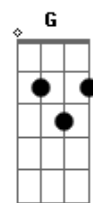

Comunidade Católica Shalom - Estar Em Tuas Mãos

tom:

D

Intro: Bm7 G7M Dadd9 A
Bm7 G7M Dadd9 A

[Primeira Parte]

Bm7 G7M
Mão na Terra e o coração
Dadd9 Gb4 Gb7
Além deste céu
Bm7 G7M
E a semente que brota é
Dadd9 A
Um germe de eternidade

Bm7 G D A
Vai brotando, crescendo, esperando
Bm7 G7M D A
É a vida que vem despontar
G D Em Em A
E este trigo maduro, a colheita o recolherá

[Refrão]

D E G
Estar em Tuas mãos, ó Pai
D A
E a vida ofertar
Bm7 Bm G D Em
No pão e no vinho a Ti
D A
E o céu se abrirá
D E G
Estar em Tuas mãos, Senhor
D A
E a vida entregar
Bm7 Bm G D Em
A minha oblação em Ti
Em A Bm7 G7M
Se perderá, frutificaráááááááááááá
D A
Frutificará
Bm7 A G D G
Fru??ti??fi??ca????ráááááááááááá
D A
Frutificará!

[Segunda Parte]

Bm7 G7M Dadd9 Gb4 Gb7

Acordes

© ukulele-chords.com

© ukulele-chords.com

© ukulele-chords.com

© ukulele-chords.com

© ukulele-chords.com