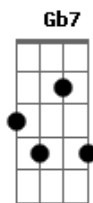

Comunidade Católica Shalom - Estar Em Tuas Mãos

tom:

D

Intro: Bm7 G7M Dadd9 A
Bm7 G7M Dadd9 A

[Primeira Parte]

Bm7 G7M
Mão na Terra e o coração
Dadd9 Gb4 Gb7
Além deste céu
Bm7 G7M
E a semente que brota é
Dadd9 A
Um germe de eternidade

Bm7 G D A
Vai brotando, crescendo, esperando
Bm7 G7M D A
É a vida que vem despontar
G D Em Em A
E este trigo maduro, a colheita o recolherá

[Refrão]

D E G
Estar em Tuas mãos, ó Pai
D A
E a vida ofertar
Bm7 Bm G D Em
No pão e no vinho a Ti
D A
E o céu se abrirá
D E G
Estar em Tuas mãos, Senhor
D A
E a vida entregar
Bm7 Bm G D Em
A minha oblação em Ti
Em A Bm7 G7M
Se perderá, frutificaráááááááááááá
D A
Frutificará
Bm7 A G D G
Fru??ti??fi??ca????ráááááááááááá
D A
Frutificará!

[Segunda Parte]

Bm7 G7M Dadd9 Gb4 Gb7

Acordes

© ukulele-chords.com

© ukulele-chords.com

© ukulele-chords.com

© ukulele-chords.com

© ukulele-chords.com