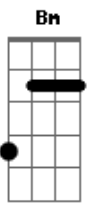

Comunidade Católica Shalom - Estar Em Tuas Mãos

tom:

Intro: Bm G Dadd9 A
Bm G Dadd9 A

[Primeira Parte]

Bm G
Mão na Terra e o coração
Dadd9 Gb4 Gb7
Além deste céu
Bm G
E a semente que brota é
Dadd9 A
Um germe de eternidade
Bm G D A
Vai brotando, crescendo, esperando
Bm G D A
É a vida que vem despontar
G D Em Em A
E este trigo maduro, a colheita o recolherá

[Refrão]

D E G
Estar em Tuas mãos, ó Pai
D A
E a vida ofertar
Bm Bm G D Em
No pão e no vinho a Ti
D A
E o céu se abrirá
D E G
Estar em Tuas mãos, Senhor
D A
E a vida entregar
Bm Bm G D Em
A minha oblação em Ti
Em A Bm G
Se perderá, frutificaráááááááááááá
D A
Frutificará
Bm A G D G
Fru??ti??fi??ca????ráááááááááááá
D A
Frutificará!

[Segunda Parte]

Bm G Dadd9 Gb4 Gb7

Acordes

© ukulele-chords.com

© ukulele-chords.com

© ukulele-chords.com

© ukulele-chords.com

© ukulele-chords.com