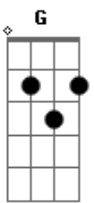

Comunidade Católica Shalom - Estar Em Tuas Mãos

tom:

Intro: Bm G Dadd9 A
Bm G Dadd9 A

[Primeira Parte]

Bm G
Mão na Terra e o coração
Dadd9 Gb4 Gb7
Além deste céu
Bm G
E a semente que brota é
Dadd9 A
Um germe de eternidade
Bm G D A
Vai brotando, crescendo, esperando
Bm G D A
É a vida que vem despontar
G D Em Em A
E este trigo maduro, a colheita o recolherá

[Refrão]

D E G
Estar em Tuas mãos, ó Pai
D A
E a vida ofertar
Bm Bm G D Em
No pão e no vinho a Ti
D A
E o céu se abrirá
D E G
Estar em Tuas mãos, Senhor
D A
E a vida entregar
Bm Bm G D Em
A minha oblação em Ti
Em A Bm G
Se perderá, frutificaráááááááááááá
D A
Frutificará
Bm A G D G
Fru??ti??fi??ca????ráááááááááááá
D A
Frutificará!

[Segunda Parte]

Bm G Dadd9 Gb4 Gb7

Acordes

© ukulele-chords.com

© ukulele-chords.com

© ukulele-chords.com

© ukulele-chords.com

© ukulele-chords.com