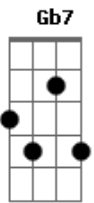

Comunidade Católica Shalom - Estar Em Tuas Mãos

tom:

Intro: Bm G Dadd9 A
Bm G Dadd9 A

[Primeira Parte]

Bm G
Mão na Terra e o coração
Dadd9 Gb4 Gb7
Além deste céu
Bm G
E a semente que brota é
Dadd9 A
Um germe de eternidade
Bm G D A
Vai brotando, crescendo, esperando
Bm G D A
É a vida que vem despontar
G D Em Em A
E este trigo maduro, a colheita o recolherá

[Refrão]

D E G
Estar em Tuas mãos, ó Pai
D A
E a vida ofertar
Bm Bm G D Em
No pão e no vinho a Ti
D A
E o céu se abrirá
D E G
Estar em Tuas mãos, Senhor
D A
E a vida entregar
Bm Bm G D Em
A minha oblação em Ti
Em A Bm G
Se perderá, frutificaráááááááááááá
D A
Frutificará
Bm A G D G
Fru??ti??fi??ca????ráááááááááááá
D A
Frutificará!

[Segunda Parte]

Bm G Dadd9 Gb4 Gb7

Acordes

© ukulele-chords.com

© ukulele-chords.com

© ukulele-chords.com

© ukulele-chords.com

© ukulele-chords.com