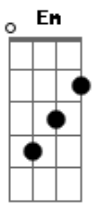

Comunidade Católica Shalom - Estar Em Tuas Mãos

tom:

Intro: Bm G Dadd9 A
Bm G Dadd9 A

[Primeira Parte]

Bm G
Mão na Terra e o coração
Dadd9 Gb4 Gb7
Além deste céu
Bm G
E a semente que brota é
Dadd9 A
Um germe de eternidade
Bm G D A
Vai brotando, crescendo, esperando
Bm G D A
É a vida que vem despontar
G D Em Em A
E este trigo maduro, a colheita o recolherá

[Refrão]

D E G
Estar em Tuas mãos, ó Pai
D A
E a vida ofertar
Bm Bm G D Em
No pão e no vinho a Ti
D A
E o céu se abrirá
D E G
Estar em Tuas mãos, Senhor
D A
E a vida entregar
Bm Bm G D Em
A minha oblação em Ti
Em A Bm G
Se perderá, frutificaráááááááááááá
D A
Frutificará
Bm A G D G
Fru??ti??fi??ca????ráááááááááááá
D A
Frutificará!

[Segunda Parte]

Bm G Dadd9 Gb4 Gb7

Acordes

© ukulele-chords.com

© ukulele-chords.com

© ukulele-chords.com

© ukulele-chords.com

© ukulele-chords.com