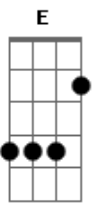

© ukulele-chords.com