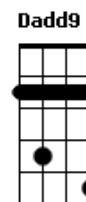

© ukulele-chords.com

Lembra-te de mim, pecador, por Tua Cruz
G Dadd9 Em Bm C G Am C G Am
G
Christe eleison! Christe eleison! Chri ste E Le e e i-son!

G D
Como a pecadora caída
Em Bm
Derramo aos Teus pés minha vida
Am D Em D
Vê as lágrimas do meu coração e salva-me

G Dadd9 Em Bm C G Am C G Am
G
Kyrie eleison! / Kyrie eleison! Kyrie E Le e e i-son