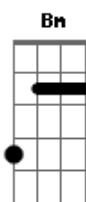

Comunidade Católica Shalom - Kyrie Eleison

tom:
 G
 Como a ovelha perdida, pelo pecado ferida
 Am D Em D
 Eu Te suplico perdão, ó Bom Pastor

G Dadd9 Em Bm C G Am C G Am
 G Em
 Kyrie eleison! / Kyrie eleison! Kyrie E Le e e i-son

G D
 Como o ladrão perdoado
 Em Bm
 Encontro o paraíso ao Teu lado
 Am D Em D

Acordes

© ukulele-chords.com

© ukulele-chords.com

© ukulele-chords.com

© ukulele-chords.com

© ukulele-chords.com

© ukulele-chords.com

© ukulele-chords.com

© ukulele-chords.com

Lembra-te de mim, pecador, por Tua Cruz
 G Dadd9 Em Bm C G Am C G Am
 G
 Christe eleison! Christe eleison! Chri ste E Le e e i-son!

G D
 Como a pecadora caída
 Em Bm
 Derramo aos Teus pés minha vida
 Am D Em D
 Vê as lágrimas do meu coração e salva-me