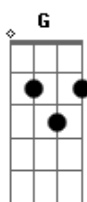

Comunidade Católica Shalom - Kyrie Eleison

tom:
 G
 Como a ovelha perdida, pelo pecado ferida
 Am D Em D
 Eu Te suplico perdão, ó Bom Pastor

G Dadd9 Em Bm C G Am C G Am
 G Em
 Kyrie eleison! / Kyrie eleison! Kyrie E Le e e i-son

G D
 Como o ladrão perdoado
 Em Bm
 Encontro o paraíso ao Teu lado
 Am D Em D

Acordes

© ukulele-chords.com

© ukulele-chords.com

© ukulele-chords.com

© ukulele-chords.com

© ukulele-chords.com

© ukulele-chords.com