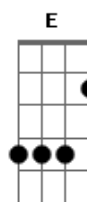

Comunidade Católica Shalom - Kyrie Eleison

tom:
 G
 Como a ovelha perdida, pelo pecado ferida
 Am D Em D
 Eu Te suplico perdão, ó Bom Pastor

G Dadd9 Em Bm C G Am C G Am
 G Em
 Kyrie eleison! / Kyrie eleison! Kyrie E Le e e i-son

G D
 Como o ladrão perdoado
 Em Bm
 Encontro o paraíso ao Teu lado
 Am D Em D

Acordes

© ukulele-chords.com

© ukulele-chords.com

© ukulele-chords.com

© ukulele-chords.com

© ukulele-chords.com

© ukulele-chords.com