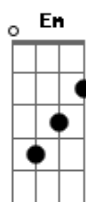

Comunidade Católica Shalom - Kyrie Eleison

tom:
 G
 Como a ovelha perdida, pelo pecado ferida
 Am D Em D
 Eu Te suplico perdão, ó Bom Pastor

G Dadd9 Em Bm C G Am C G Am
 G Em
 Kyrie eleison! / Kyrie eleison! Kyrie E Le e e i-son

G D
 Como o ladrão perdoado
 Em Bm
 Encontro o paraíso ao Teu lado
 Am D Em D

Acordes

© ukulele-chords.com

© ukulele-chords.com

© ukulele-chords.com

© ukulele-chords.com

© ukulele-chords.com

© ukulele-chords.com