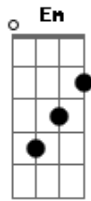

Comunidade Católica Shalom - Kyrie Eleison

tom:

G

Como a ovelha perdida
 Pelo pecado ferida
 Eu te suplico perdão, ó bom Pastooo-or

Kyrie Eleison
 Kyrie Elei-son
 Kyrie Ele - e - e - e - ison

Como o ladrão perdoado
 Encontro o Paraíso ao teu lado

Lembra-te de mim, pecador por tua cru - uz

Christe Eleison
 Christe Eleison
 Christe Ele - e - e - e - ison

Como a pecadora caída
 Derramo aos teus pés minha vida
 Vê as lágrimas do meu coração e salva-me - e!

Kyrie Eleison
 Kyrie Elei-son
 Kyrie Ele - e - e - e - ison

Acordes

© ukulele-chords.com

© ukulele-chords.com

© ukulele-chords.com

© ukulele-chords.com

© ukulele-chords.com

© ukulele-chords.com