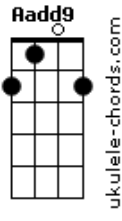

© ukulele-chords.com

Chris_te eléi_son!

A E Gbm E D

Christe eléison!

E A Bm7 A D

Christe__e eléison!

Gbm7 E Aadd9

Ôoooooooo

Aadd9 E Aadd9

Senhor, que intercedeis por nós

A D. Aadd9

Junto do Pai

Bm Gbm7 E

Tende piedade de nós

Gbm7 E A A

Kyrie eléi_son!

A E Gbm E D

Kyrie eléison!

E A Bm7 A D

Kyrie__e eléison!

Gbm7 E Aadd9

Ôoooooooo