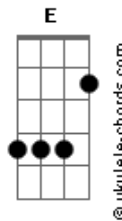

© ukulele-chords.com