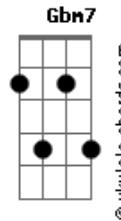

© ukulele-chords.com