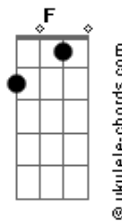

© ukulele-chords.com