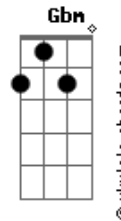

© ukulele-chords.com