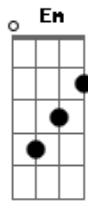

Comunidade Evangélica Internacional da Zona Sul - Nosso General É Cristo

tom:

Bm

Intro: Bm G Em G Bm C

[Primeira Parte]

Pelo Senhor, marchamos sim

O seu exército, poderoso é

Sua glória será vista em toda terra

[Segunda Parte]

Acordes

© ukulele-chords.com

© ukulele-chords.com

© ukulele-chords.com

© ukulele-chords.com

© ukulele-chords.com

© ukulele-chords.com