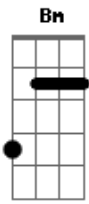

Comunidade Evangélica Internacional da Zona Sul - Nosso General É Cristo

tom:

Bm

Intro: Bm G Em G Bm C

[Primeira Parte]

Pelo Senhor, marchamos sim

O seu exército, poderoso é

Sua glória será vista em toda terra

[Segunda Parte]

Acordes

© ukulele-chords.com