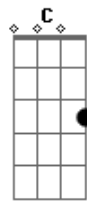

Comunidade Evangélica Internacional da Zona Sul - Nosso General É Cristo

tom:

Bm

Intro: Bm G Em G Bm C

[Primeira Parte]

Pelo Senhor, marchamos sim

O seu exército, poderoso é

Sua glória será vista em toda terra

[Segunda Parte]

Acordes

© ukulele-chords.com

© ukulele-chords.com

© ukulele-chords.com

© ukulele-chords.com

© ukulele-chords.com

© ukulele-chords.com