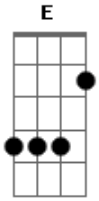

© ukulele-chords.com