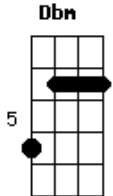

© ukulele-chords.com

© ukulele-chords.com