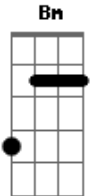

Comunidade Doce Mãe de Deus - Tua Mão Fiel

Tom: A

Intro: A Bm Dbm Bm
A Bm Dbm Bm

Minha vida é como argila que sua forma encontrou
Tua mão nos meus dias sempre está
Ao meu lado tu te escondes em minha história não posso negar
Tua mão me alcançou, teu amor me consagrou
Em cada passo dado eu encontrei
Tua mão silenciosa que retirou o medo do meu coração
Me trouxe vida e direção

Cada passo, então, que eu darei
Quero ser a tua mão fiel no coração da humanidade
Que o meu sim gere ao mundo salvação
[Solo]
Encontrei o meu lugar, à sombra da tua cruz conheci o amor
Sou testemunha da tua salvação
Deus presente em minha história
Nada temo, comigo estás
Minha vida é como argila que sua forma encontrou...

Acordes

© ukulele-chords.com

© ukulele-chords.com

© ukulele-chords.com

© ukulele-chords.com

© ukulele-chords.com

© ukulele-chords.com

© ukulele-chords.com