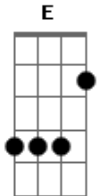

© ukulele-chords.com