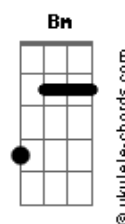

Conexión Cielo - Eterna Roca

tom:

Ab (forma dos acordes no tom de G)

Capostrate na 1ª casa

G D
Oh-oh-oh-oh-oh
G D
Oh-oh-oh-oh-oh
A
Oh

D G
Eterna roca es mi Jesús
A D
Refugio en la tempestad
D G
Confianza he puesto yo en él
A D
Refugio en la tempestad

G D
Roca eterna, nuestra protección
Bm7 A D
Nuestra fuerza, nuestro salvador
G D Bm Bm7
Nuestro auxilio en la tribulación
D A D
Consolación en el dolor
G D
Oh-oh-oh-oh-oh
G D
Oh-oh-oh-oh-oh
A
Oh

D G
Es sombra en día de calor
A D
Refugio en la tempestad
D G
Defensa eterna es mi Señor
A D

Acordes

Refugio en la tempestad

G D
Roca eterna, nuestra protección
Bm7 A D
Nuestra fuerza, nuestro salvador
G D Bm Bm7
Nuestro auxilio en la tribulación
D A D
Consolación en el dolor
G D
Oh-oh-oh-oh-oh
G D
Oh-oh-oh-oh-oh

G D
Oh-oh-oh-oh-oh
G A
Oh-oh-oh-oh-oh

D G
Oh, roca eterna, mi Jesús
A D
Refugio en la tempestad
D G
Sé tú mi guía, fuerza y luz
A D
Refugio en la tempestad

G D
Roca eterna, nuestra protección
Bm7 A D
Nuestra fuerza, nuestro salvador
G D Bm
Nuestro auxilio en la tribulación
D A D
Consolación en el dolor

G D
Oh-oh-oh-oh-oh
G D
Oh-oh-oh-oh-oh
A D
Oh-oh