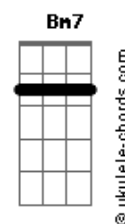

Conexión Cielo - Eterna Roca

tom:

Ab (forma dos acordes no tom de G)

Capostrate na 1ª casa

G D
Oh-oh-oh-oh-oh
G D
Oh-oh-oh-oh-oh
A
Oh

D G
Eterna roca es mi Jesús
A D
Refugio en la tempestad
D G
Confianza he puesto yo en él
A D
Refugio en la tempestad

G D
Roca eterna, nuestra protección
Bm7 A D
Nuestra fuerza, nuestro salvador
G D Bm Bm7
Nuestro auxilio en la tribulación
D A D
Consolación en el dolor
G D
Oh-oh-oh-oh-oh
G D
Oh-oh-oh-oh-oh
A
Oh

D G
Es sombra en día de calor
A D
Refugio en la tempestad
D G
Defensa eterna es mi Señor
A D

Acordes

Refugio en la tempestad

G D
Roca eterna, nuestra protección
Bm7 A D
Nuestra fuerza, nuestro salvador
G D Bm Bm7
Nuestro auxilio en la tribulación
D A D
Consolación en el dolor
G D
Oh-oh-oh-oh-oh
G D
Oh-oh-oh-oh-oh

G D
Oh-oh-oh-oh-oh
G A
Oh-oh-oh-oh-oh

D G
Oh, roca eterna, mi Jesús
A D
Refugio en la tempestad
D G
Sé tú mi guía, fuerza y luz
A D
Refugio en la tempestad

G D
Roca eterna, nuestra protección
Bm7 A D
Nuestra fuerza, nuestro salvador
G D Bm
Nuestro auxilio en la tribulación
D A D
Consolación en el dolor

G D
Oh-oh-oh-oh-oh
G D
Oh-oh-oh-oh-oh
A D
Oh-oh