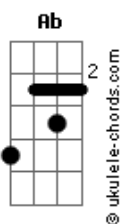

Conexión Cielo - Eterna Roca

tom:

Ab (forma dos acordes no tom de G)

Capostrate na 1ª casa

G D
Oh-oh-oh-oh-oh
G D
Oh-oh-oh-oh-oh
A
Oh

D G
Eterna roca es mi Jesús
A D
Refugio en la tempestad
D G
Confianza he puesto yo en él
A D
Refugio en la tempestad

G D
Roca eterna, nuestra protección
Bm A D
Nuestra fuerza, nuestro salvador
G D Bm Bm
Nuestro auxilio en la tribulación
D A D
Consolación en el dolor
G D
Oh-oh-oh-oh-oh
G D
Oh-oh-oh-oh-oh
A
Oh

D G
Es sombra en día de calor
A D
Refugio en la tempestad
D G
Defensa eterna es mi Señor
A D

Acordes

Refugio en la tempestad

G D
Roca eterna, nuestra protección
Bm A D
Nuestra fuerza, nuestro salvador
G D Bm Bm
Nuestro auxilio en la tribulación
D A D
Consolación en el dolor
G D
Oh-oh-oh-oh-oh
G D
Oh-oh-oh-oh-oh

G D
Oh-oh-oh-oh-oh
G A
Oh-oh-oh-oh-oh

D G
Oh, roca eterna, mi Jesús
A D
Refugio en la tempestad
D G
Sé tú mi guía, fuerza y luz
A D
Refugio en la tempestad

G D
Roca eterna, nuestra protección
Bm A D
Nuestra fuerza, nuestro salvador
G D Bm
Nuestro auxilio en la tribulación
D A D
Consolación en el dolor

G D
Oh-oh-oh-oh-oh
G D
Oh-oh-oh-oh-oh
A D
Oh-oh