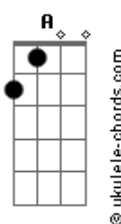

Conexión Cielo - Eterna Roca

tom:

Ab (forma dos acordes no tom de G)

Capostrate na 1ª casa

G D
Oh-oh-oh-oh-oh
G D
Oh-oh-oh-oh-oh
A
Oh

D G
Eterna roca es mi Jesús
A D
Refugio en la tempestad
D G
Confianza he puesto yo en él
A D
Refugio en la tempestad

G D
Roca eterna, nuestra protección
Bm A D
Nuestra fuerza, nuestro salvador
G D Bm Bm
Nuestro auxilio en la tribulación
D A D
Consolación en el dolor
G D
Oh-oh-oh-oh-oh
G D
Oh-oh-oh-oh-oh
A
Oh

D G
Es sombra en día de calor
A D
Refugio en la tempestad
D G
Defensa eterna es mi Señor
A D

Acordes

Refugio en la tempestad

G D
Roca eterna, nuestra protección
Bm A D
Nuestra fuerza, nuestro salvador
G D Bm Bm
Nuestro auxilio en la tribulación
D A D
Consolación en el dolor
G D
Oh-oh-oh-oh-oh
G D
Oh-oh-oh-oh-oh

G D
Oh-oh-oh-oh-oh
G A
Oh-oh-oh-oh-oh

D G
Oh, roca eterna, mi Jesús
A D
Refugio en la tempestad
D G
Sé tú mi guía, fuerza y luz
A D
Refugio en la tempestad

G D
Roca eterna, nuestra protección
Bm A D
Nuestra fuerza, nuestro salvador
G D Bm
Nuestro auxilio en la tribulación
D A D
Consolación en el dolor

G D
Oh-oh-oh-oh-oh
G D
Oh-oh-oh-oh-oh
A D
Oh-oh