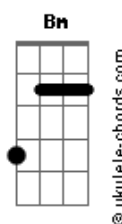

Conexión Cielo - Eterna Roca

tom:

Ab (forma dos acordes no tom de G)

Capostrate na 1ª casa

G D
Oh-oh-oh-oh-oh
G D
Oh-oh-oh-oh-oh
A
Oh

D G
Eterna roca es mi Jesús
A D
Refugio en la tempestad
D G
Confianza he puesto yo en él
A D
Refugio en la tempestad

G D
Roca eterna, nuestra protección
Bm A D
Nuestra fuerza, nuestro salvador
G D Bm Bm
Nuestro auxilio en la tribulación
D A D
Consolación en el dolor
G D
Oh-oh-oh-oh-oh
G D
Oh-oh-oh-oh-oh
A
Oh

D G
Es sombra en día de calor
A D
Refugio en la tempestad
D G
Defensa eterna es mi Señor
A D

Acordes

Refugio en la tempestad

G D
Roca eterna, nuestra protección
Bm A D
Nuestra fuerza, nuestro salvador
G D Bm Bm
Nuestro auxilio en la tribulación
D A D
Consolación en el dolor
G D
Oh-oh-oh-oh-oh
G D
Oh-oh-oh-oh-oh

G D
Oh-oh-oh-oh-oh
G A
Oh-oh-oh-oh-oh

D G
Oh, roca eterna, mi Jesús
A D
Refugio en la tempestad
D G
Sé tú mi guía, fuerza y luz
A D
Refugio en la tempestad

G D
Roca eterna, nuestra protección
Bm A D
Nuestra fuerza, nuestro salvador
G D Bm
Nuestro auxilio en la tribulación
D A D
Consolación en el dolor

G D
Oh-oh-oh-oh-oh
G D
Oh-oh-oh-oh-oh
A D
Oh-oh