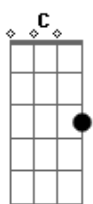

Confissão No Canto - Escolhidos Em Cristo - Cfw Cap 3, Seção 5

tom:

Intro: F G Am Am
F G C Am C Am

C A7 A7
Antes que o mundo fosse cria.....do
Dm Dm G G
Conforme o eterno e imutável propósito
C A7 A7
Segundo o seu santo conse.....lho
Dm Dm G G
O beneplácito de sua vontade

[Refrão]

C Bb
Deus escolheu em Cristo
F G
Para a glória eterna os homens
C Bb
Que são predestinados
F G
Para a vida, para vida ah ah

Deus escolheu em Cristo
F G
Para a glória eterna os homens
C Bb
Que são predestinados
F G
Pro louvor da gloriosa graça
(C Am C Am)

[Ponte]

Dm G
Ele escolheu de sua livre graça e amor
C Am
Não por previsão de fé, não por boas obras
Dm G
Ou por qualquer outra coisa que o movesse
Am G
Como condição ou causa, na criatura

F G Am Am
Ah ah ah ah ah ah
F G C
Ah ah ah ah ah ahhhhh

Acordes

© ukulele-chords.com