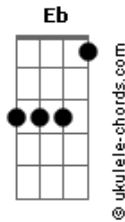

# Conjunto Velha Porteira - Rei da Laçada

tom:

Bb Bb Cm F Bb Gm Cm F Bb Cm F Bb Gm Cm F

Bb F Bb  
 Foi num torneio de laço no maior da região  
 O povo estava animado e iniciava a função  
 Cada armada que dava era grande a vibração  
 Novilho de ascacurda quem estonava campeão

Bb Cm F Bb Gm Cm F Bb

Bb F Bb  
 Surgiu assim e oponente uma filha do festejo  
 E gritou com toda força ninguém laça esse prevês  
 Mas pra quem for bom no laço tenho vinte mil cruzeiros  
 Eu dize topo a parada vou ganhar esse dinheiro

## Acordes

Moça eu vou te mostrar o meu ponteiro no braço  
 Eu sei o que estou fazendo quando eu pego no laço  
 Isso pra mim não é nada coisa mais só eu faço

Bb Cm F Bb Gm Cm F Bb

Bb F Bb  
 Eu topei o desafio no meu cavalo Monteiro  
 Na armada dei o boneco no meu laço eu aponte  
 E o boi saiu pulando quando meu laço eu joguei  
 E armada foi fechando somente os chifres peguei

Bb Cm F Bb Gm Cm F Bb

Bb F Bb  
 Gritaram todos em coro esse é o rei da laçada  
 Olhei firme pra morena e me olhava entusiasmada  
 E no diálogo do amor caiu certinho na armada  
 Com a presa na garupa seguir a minha jornada