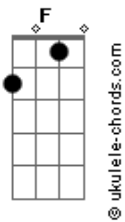

# Conjunto Velha Porteira - Rei da Laçada

tom:

Bb Bb Cm F Bb Gm Cm F Bb Cm F Bb Gm Cm F

Bb F Bb  
 Foi num torneio de laço no maior da região  
 O povo estava animado e iniciava a função  
 Cada armada que dava era grande a vibração  
 Novilho de ascacurda quem estonava campeão

Bb Cm F Bb Gm Cm F Bb

Bb F Bb  
 Surgiu assim e oponente uma filha do festejo  
 E gritou com toda força ninguém laça esse prevês  
 Mas pra quem for bom no laço tenho vinte mil cruzeiros  
 Eu dize topo a parada vou ganhar esse dinheiro

## Acordes

Moça eu vou te mostrar o meu ponteiro no braço  
 Eu sei o que estou fazendo quando eu pego no laço  
 Isso pra mim não é nada coisa mais só eu faço

Bb Cm F Bb Gm Cm F Bb

Bb F Bb  
 Eu topei o desafio no meu cavalo Monteiro  
 Na armada dei o boneco no meu laço eu aponte  
 E o boi saiu pulando quando meu laço eu joguei  
 E armada foi fechando somente os chifres peguei