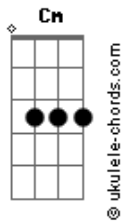

# Conjunto Velha Porteira - Rei da Laçada

tom:

Bb Bb Cm F Bb Gm Cm F Bb Cm F Bb Gm Cm F

Bb F Bb  
 Foi num torneio de laço no maior da região  
 O povo estava animado e iniciava a função  
 Cada armada que dava era grande a vibração  
 Novilho de ascacurda quem estonava campeão

Bb Cm F Bb Gm Cm F Bb

Bb F Bb  
 Surgiu assim e oponente uma filha do festejo  
 E gritou com toda força ninguém laça esse prevês  
 Mas pra quem for bom no laço tenho vinte mil cruzeiros  
 Eu dize topo a parada vou ganhar esse dinheiro

## Acordes

Moça eu vou te mostrar o meu ponteiro no braço  
 Eu sei o que estou fazendo quando eu pego no laço  
 Isso pra mim não é nada coisa mais só eu faço

Bb Cm F Bb Gm Cm F Bb

Bb F Bb  
 Eu topei o desafio no meu cavalo Monteiro  
 Na armada dei o boneco no meu laço eu aponte  
 E o boi saiu pulando quando meu laço eu joguei  
 E armada foi fechando somente os chifres peguei

Bb Cm F Bb Gm Cm F Bb

Bb F Bb  
 Gritaram todos em coro esse é o rei da laçada  
 Olhei firme pra morena e me olhava entusiasmada  
 E no diálogo do amor caiu certinho na armada  
 Com a presa na garupa seguir a minha jornada