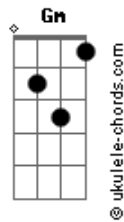

# Conjunto Velha Porteira - Rei da Laçada

tom:

Bb Bb Cm F Bb Gm Cm F Bb Cm F Bb Gm Cm F

Bb F Bb  
 Foi num torneio de laço no maior da região  
 O povo estava animado e iniciava a função  
 Cada armada que dava era grande a vibração  
 Novilho de ascacurda quem estonava campeão

Bb Cm F Bb Gm Cm F Bb

Bb F Bb  
 Surgiu assim e oponente uma filha do festejo  
 E gritou com toda força ninguém laça esse prevês  
 Mas pra quem for bom no laço tenho vinte mil cruzeiros  
 Eu dize topo a parada vou ganhar esse dinheiro

## Acordes

Moça eu vou te mostrar o meu ponteiro no braço  
 Eu sei o que estou fazendo quando eu pego no laço  
 Isso pra mim não é nada coisa mais só eu faço

Bb Cm F Bb Gm Cm F Bb

Bb F Bb  
 Eu topei o desafio no meu cavalo Monteiro  
 Na armada dei o boneco no meu laço eu aponte  
 E o boi saiu pulando quando meu laço eu joguei  
 E armada foi fechando somente os chifres peguei

Bb Cm F Bb Gm Cm F Bb

Bb F Bb  
 Gritaram todos em coro esse é o rei da laçada  
 Olhei firme pra morena e me olhava entusiasmada  
 E no diálogo do amor caiu certinho na armada  
 Com a presa na garupa seguir a minha jornada