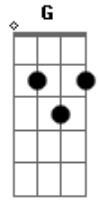

© ukulele-chords.com