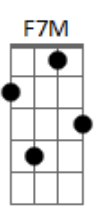

Corinhos Evangélicos - Grande É o Senhor

Por isso diante dele nos prostra_a_a_mo_o_oos

A tom:

[Refrão]

[Primeira Parte]

A7M D7M G7 A7M
 Grande é o Senhor e mui digno de louvor
 D7M Abm7 C#7(#9) Gbm7 F#m7M
 Na cidade do nosso Deus seu Santo Monte
 A7M A7M Bm7 Dbm D7M D
 A alegria de toda a Te_e_erra_a_a
 A7M D7M G7 A7M
 Grande é o Senhor em quem nós temos a vi_tória
 D7M Abm7 C#7(#9) Gbm7 F#m7M
 Que nos ajuda contra o ini_migo
 A7M E Bm7 Dbm7 D7M D

[Final] Bb7M A7M

Acordes

© ukulele-chords.com

© ukulele-chords.com

© ukulele-chords.com

© ukulele-chords.com

© ukulele-chords.com

© ukulele-chords.com