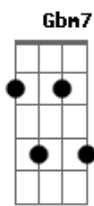

© ukulele-chords.com