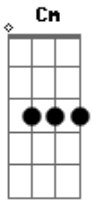

© ukulele-chords.com