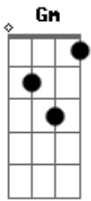

Creuza Ferreira - Lá do Outro Lado

tom:

Intro: Gm Cm D Gm
Gm Cm D Gm

Quando eu chegar lá do outro lado
Quero conhecer meu lar preparado
Eu quero ver meu Jesus de Nazaré
Quero contemplar assim como Ele é

Quando eu chegar lá do outro lado
Quero contemplar o meu Cristo adorado
Eu quero ver as belezas de Sião

Onde vai morar os limpos de coração

Eu quero ver a Árvore da Vida
Que está no meio da cidade prometida
Com os seus frutos quero me alimentar
E em suas sombras quero sempre descansar

Quando eu chegar lá do outro lado
Não quero mais lembrar dos tempos passados
Eu sei que lá nunca mais eu vou chorar
Porque minhas lágrimas meu Jesus vai enxugar

Acordes

© ukulele-chords.com