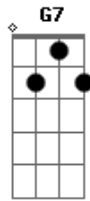

© ukulele-chords.com