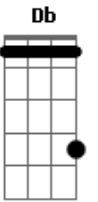

© ukulele-chords.com