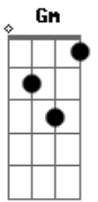

© ukulele-chords.com