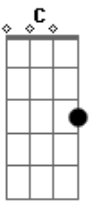

© ukulele-chords.com