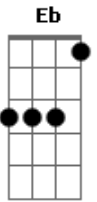

© ukulele-chords.com