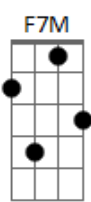

Cris Soares - Meu Nome É Pedro

tom:

Intro: C Am7 C F7M

C Am7
Entre redes e ventos do mar
F
Um coração pronto a responder
C G
À voz que chamava no meio das ondas
C Am7
?Vem e caminha comigo pela fé?
G F
Impulsivo, de passos apressados
G
Mas com os olhos fixos no Senhor
F G
Ergueu-se entre irmãos como rocha firme
Am G
Guardando as palavras do Mestre no peito

C
Pedro, coração de fogo e de fé
G Am7
Homem simples, chamado pra liderar
G F G
Entre quedas e recomeços
F G
Aprendeu a amar e a confiar
C
Pedro, servo do Mestre Jesus
G Am7

Acordes

© ukulele-chords.com

[Solo] Am G F Am G F

[Interlúdio] Am F7M G Am F7M

C
Pedro, coração de fogo e de fé
Am7
Homem simples, chamado pra liderar
F G
Entre quedas e recomeços
F G
Aprendeu a amar e a confiar
C
Pedro, servo do Mestre Jesus
G Am7
Na Palavra encontrou direção
G F G
E nas águas da graça infinita
C
Fez da vida uma missão