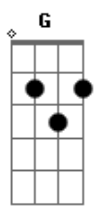

© ukulele-chords.com