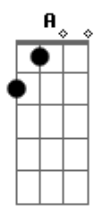

Cristiano Araújo - Cê Que Sabe

Tom: **A**

Primeira Parte:

A **E**
O que temos pra hoje é saudade
D
Mas qual de nós vai procurar
F **G**
Um pretexto, um motivo pra voltar

A **E**
Foi ontem mas eu já sinto vontade
D
Das bocas juntas e o calor
F **G**
Do nosso lugarzinho de amor

Segunda Parte:

A
Já é tarde, tá frio
E
É noite, eu sozinho
D
Minhas mãos tão comichando pra ligar
F **G**
Final 1504 pra falar

Refrão:

A **E** **Bm**
Ôuô, Cê que sabe, amor
D
Se a gente fica junto ou dá um tempo
E
Mesmo assim eu te espero, te espero
A **E** **Bm**
Ôuô, Cê que sabe, amor
D
Nossa relação tem tudo pra dar certo
E
Nós já estamos tão perto, tão perto
A **E** **Bm** **D** **E**
Coração

Repete a Segunda Parte:

A
Já é tarde, tá frio
E
É noite, eu sozinho
D
Minhas mãos tão comichando pra ligar
F **G**
Final 1504 pra falar

Refrão Final:

A **E** **Bm**
Ôuô, Cê que sabe, amor
D
Se a gente fica junto ou dá um tempo
E
Mesmo assim eu te espero, te espero
A **E** **Bm**
Ôuô, Cê que sabe, amor
D
Se a gente fica junto ou dá um tempo
E
Mesmo assim eu te espero, te espero
A **E** **Bm**
Ôuô, Cê que sabe, amor
D
Nossa relação tem tudo pra dar certo
E
Nós já estamos tão perto, tão perto
A **E** **Bm**
Coração
D
Nossa relação tem tudo pra dar certo
E
Nós já estamos tão perto, tão perto
A
O que temos pra hoje é saudade

Acordes

© ukulele-chords.com