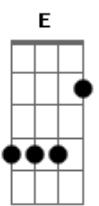

© ukulele-chords.com