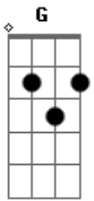

© ukulele-chords.com