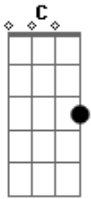

Cristiano Araújo - Você Vai Ficar Em Mim

Tom: C

C G
 Você vai ficar em mim,
 Am F
 Pode crer, não dá pra esquecer,
 C G
 E um amor tão forte assim
 Am F
 Quando vem, faz a gente se perder,
 Dm G Dm G
 Faz o coração doer, faz a gente enlouquecer.

C Am
 Eu só sei fazer amor te chamando,
 F
 Gritando o seu nome.
 (G F)
 Eu só sei te amar...

C Am
 Sinto falta de você quando some,
 F
 A dor me consome.
 Dm G
 Eu sei que nunca mais te esqueço,
 Dm G
 Pois basta só fechar os meus olhos
 Pra te lembrar...

(C G Am F) (2x)

(repete tudo)

(Refrão 2x)

(C G Am F) (2x)

(Repete segunda)

Acordes

© ukulele-chords.com

© ukulele-chords.com