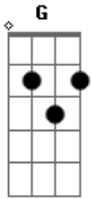

Cristiano Araújo - Você Vai Ficar Em Mim

Tom: C

C G
 Você vai ficar em mim,
 Am F
 Pode crer, não dá pra esquecer,
 C G
 E um amor tão forte assim
 Am F
 Quando vem, faz a gente se perder,
 Dm G Dm G
 Faz o coração doer, faz a gente enlouquecer.

C Am
 Eu só sei fazer amor te chamando,
 F
 Gritando o seu nome.
 (G F)
 Eu só sei te amar...

C Am
 Sinto falta de você quando some,
 F
 A dor me consome.
 Dm G
 Eu sei que nunca mais te esqueço,
 Dm G
 Pois basta só fechar os meus olhos
 Pra te lembrar...

(C G Am F) (2x)

(repete tudo)

(Refrão 2x)

(C G Am F) (2x)

(Repete segunda)

Acordes

© ukulele-chords.com

© ukulele-chords.com