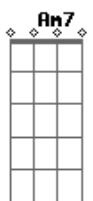

© ukulele-chords.com

Mundo arranha céu
Am Bm
Céu da poesia concreta
Cm Bm Am
Do sujeito que vive aqui
(Bm Cm Bm)

Am Bm
Céu da poesia concreta
Cm Bm
Do sujeito que vive aqui
(C7M Bm7 Bbm7 Am7 Em7)
(C7M Bm7 Bbm7 Am7)
(Em7 D7 Am Bm)
(Em7 D7 Am Bm)
(Em7 D7 Am Bm)
(Em7 D7 Am Bm)

Em7 D7
O que se vê daqui
Am Bm
É tipo cartão postal
Em7 D7
Só que à vera
Am Bm
Tudo em tempo real
Em7 D7
Show da rotina
Am Bm
Cena e o natural
Em7 D7
Vila moderna
Am Bm
Mundo arranha céu

Am Bm
Céu da poesia concreta
Cm Bm Am
Do sujeito que vive aqui
(Bm Cm Bm)

Am Bm
Céu da poesia concreta
Cm Bm
Do sujeito que vive aqui

[Final] Em7 D7 Am Bm
Em7 D7 Am Bm
Em7 D7 Am Bm
Em7 D7 Am Bm