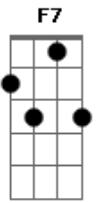

© ukulele-chords.com