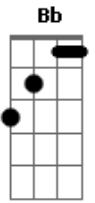

© ukulele-chords.com