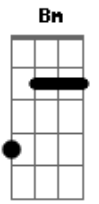

© ukulele-chords.com