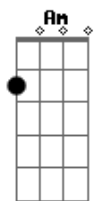

Cuchi Leguizamon - Zamba de lozano

tom:

Am

G Am G Am
Cielo arriba de Jujuy

C D7 C
Camino a La Puna me voy a cantar

E7 F Bdim
Flores de los tolares

E7 Am G F
Bailan las cholitas el carnaval

G Am G Am
En los ojos de las llamas

C D7 C
Se mira solita la luna de sal

E7 F Bdim
Y estan los remolinos

E7 Am
En los arenales dele bailar

Dm G7 C
Ramito de albahaca

Dm Bdim E7
Niña Yolanda dónde andará?

Dm G7 Am

Atrás se quedó alumbrando

E7 Am G F
Su cla...ri... dad

E7 F Bdim
Flores de los tolares

E7 Am
Bailan las cholitas el carnaval

G Am G Am
Jujeñita quién te vió?

C D7 C
En La Puna triste te vuelve a querer

E7 F Bdim
Mi pena se va al aire

E7 Am
Y en el aire llora su padecer

G Am G Am
Me voy yendo, volveré

C D7 C
Los tolares solos se han vuelto a quedar

E7 F Bdim
Se quemará en tus ojos

E7 Am
Zamba enamorada del carnaval

Acordes

© ukulele-chords.com