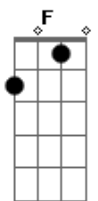

© ukulele-chords.com