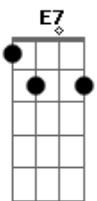

© ukulele-chords.com