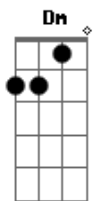

© ukulele-chords.com