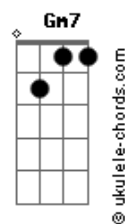

Curuça - Completo

tom:
Bb

[Primeira Parte]

Eu estou aqui **Bb** transforma meu viver **Eb**

Meu coração te entrego **Bb** lalalala **Eb** **F**

Eu te agradeço pelo infindo amor **Gm** que limpa meu ser **Eb** **Bb** **F**

[Refrão]

Bb **Eb**
Em teus olhos eu me encontro

Bb **Eb** **F**
Em teu braços eu descanso
Gm **Eb** **Bb** **Eb**
Toca em mim e derrama a tua paz

Dbm7 **F**
Atua graça me satisfaz

Bb **Eb**
Quando luto eu confio

Acordes

Bb **Eb** **F**
Pois eu seis que estás comigo
Abm7 **Eb** **Bb** **Eb** **Bb**
E verei além de tudo que passei
Dbm7 **F**
Então serei completo em fim

[Ponte] **Bb** **Ab** **Gm7** **Eb**
Bb **Ab** **Gm7** **Eb** **F**

Gm7 **Eb** **Bb** **F**
Eu te agradeço Por teu infindo amor que limpa o meu ser

[Refrão]

Bb **Eb**
Quando luto eu confio
Bb **Eb** **F**
Pois eu seis que estás comigo
Abm7 **Eb** **Bb** **Eb** **Bb**
E verei além de tudo que passei

Dbm7 **F** **Abm7** **F**
Então serei completo em fim
Dbm7 **F**
Eu serei completo em fim

[Final] **Bb** **Ab** **Gm** **Eb** **Bb**