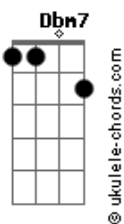

Curuça - Completo

tom:
Bb

[Primeira Parte]

Eu estou aqui **Bb** transforma meu viver **Eb**

Meu coração te entrego **Bb** lalalala **Eb** **F**

Eu te agradeço pelo infindo amor **Gm** que limpa meu ser **Eb** **Bb** **F**

[Refrão]

Bb **Eb**
Em teus olhos eu me encontro

Bb **Eb** **F**
Em teu braços eu descanso
Gm **Eb** **Bb** **Eb**
Toca em mim e derrama a tua paz

Dbm7 **F**
Atua graça me satisfaz

Bb **Eb**
Quando luto eu confio

Acordes

Bb **Eb** **F**
Pois eu seis que estás comigo
Abm7 **Eb** **Bb** **Eb** **Bb**
E verei além de tudo que passei
Dbm7 **F**
Então serei completo em fim

[Ponte] **Bb** **Ab** **Gm7** **Eb**
Bb **Ab** **Gm7** **Eb** **F**

Gm7 **Eb** **Bb** **F**
Eu te agradeço Por teu infindo amor que limpa o meu ser

[Refrão]

Bb **Eb**
Quando luto eu confio
Bb **Eb** **F**
Pois eu seis que estás comigo
Abm7 **Eb** **Bb** **Eb** **Bb**
E verei além de tudo que passei

Dbm7 **F** **Abm7** **F**
Então serei completo em fim
Dbm7 **F**
Eu serei completo em fim

[Final] **Bb** **Ab** **Gm** **Eb** **Bb**