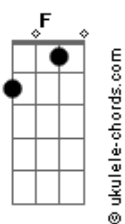

Curuça - Completo

tom:
Bb

[Primeira Parte]

Eu estou aqui **Bb** transforma meu viver **Eb**

Meu coração te entrego **Bb** lalalala **Eb** **F**

Eu te agradeço pelo infindo amor **Gm** que limpa meu ser **Eb** **Bb** **F**

[Refrão]

Bb **Eb**
Em teus olhos eu me encontro

Bb **Eb** **F**
Em teu braços eu descanso
Gm **Eb** **Bb** **Eb**
Toca em mim e derrama a tua paz

Dbm7 **F**
Atua graça me satisfaz

Bb **Eb**
Quando luto eu confio

Acordes

Bb **Eb** **F**
Pois eu seis que estás comigo
Abm7 **Eb** **Bb** **Eb** **Bb**
E verei além de tudo que passei
Dbm7 **F**
Então serei completo em fim

[Ponte] **Bb** **Ab** **Gm7** **Eb**
Bb **Ab** **Gm7** **Eb** **F**

Gm7 **Eb** **Bb** **F**
Eu te agradeço Por teu infindo amor que limpa o meu ser

[Refrão]

Bb **Eb**
Quando luto eu confio
Bb **Eb** **F**
Pois eu seis que estás comigo
Abm7 **Eb** **Bb** **Eb** **Bb**
E verei além de tudo que passei

Dbm7 **F** **Abm7** **F**
Então serei completo em fim
Dbm7 **F**
Eu serei completo em fim

[Final] **Bb** **Ab** **Gm** **Eb** **Bb**