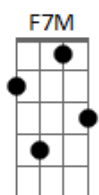

Damba - Naquele Altar

tom:

F

Intro: F7M G7 Gm7 C7

F7M G7 Gm7
Amor, te escrevi essa canção
C7 F7M
Pra te contar que no meu coração
G7 Gm7 C7
Não existe nada além de ti
F7M G7 Gm7
Amor, desde o dia que eu te conheci
C7 F7M
Em você não paro de pensar
G7 Gm7 C7
Todo dia, toda hora, em todo lugar

[Refrão] F7M G7 Gm7 C7

F7M G7
Sempre imagino aquele dia chegar
Gm7 C7
Você toda de branco e nós dois

Naquele altar

F7M
Isso ainda é um sonho
G7
E eu tô querendo realizar
Gm7
O dia que eu me ajoelhar
C7 F7M G7 Gm7
E perguntar: "Vamos nos casar?"
C7
Vamos nos casar?

[Segunda Parte]

F7M G7
Eu tava admirando
Gm7
Os seus olhos castanhos
C7
Seu cabelo cacheado
F7M
Deixou o coração acelerado
G7
E o que será de nós dois
Gm7
Se deixarmos o tempo pra depois?
C7
Se eu já me pego pensando
Porque eu sempre imagino

[Refrão]

F7M G7
Sempre imagino aquele dia chegar
Gm7 C7
Você toda de branco e nós dois

Naquele altar

F7M
Isso ainda é um sonho
G7
E eu tô querendo realizar
Gm7
O dia que eu me ajoelhar
C7 F7M G7 Gm7
E perguntar: "Vamos nos casar?"
C7 F7M
Vamos nos casar?

Acordes

© ukulele-chords.com