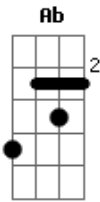

Damy & Lenny - Eu não ligo

tom:

Intro: **Ebm** **Gb** **Db**
Fm7 **Ab** **Ab7**

Fbm
So queria saber

Que tanto ele vê nesse celular **Db**
Esqueceu que tem mulher em casa **Ab** **Ab7**

Ebm **Gb**
Vive arrocado no sofá

Não temos vida de casado **Db**

Não tem mozinho, nao tem moção **Ab**
Ebm

Nem movimentava o nosso colchão

Olha só a minha cara de preocupação **Ab**

Ebm
Eu não ligo

Gb
Eu não ligo

Bbm **Db**
Sabe porque?

Eu já apreciei com moderação **Ab**

O seu melhor amigo

Gb **Ab** **Db** **Ab7**
O carinho dele foi correspondido

Acordes

© ukulele-chords.com

© ukulele-chords.com

© ukulele-chords.com

© ukulele-chords.com

© ukulele-chords.com