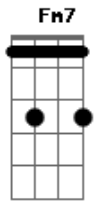

Damy & Lenny - Eu não ligo

tom:

Intro: **Ebm** **Gb** **Db**
Fm7 **Ab** **Ab7**

Fbm
So queria saber

Que tanto ele vê nesse celular **Db**
Esqueceu que tem mulher em casa **Ab** **Ab7**

Ebm **Gb**
Vive arrocado no sofá

O seu melhor amigo

Gb **Ab** **Db** **Ab7**
O carinho dele foi correspondido

Acordes

© ukulele-chords.com

© ukulele-chords.com

© ukulele-chords.com

© ukulele-chords.com

© ukulele-chords.com