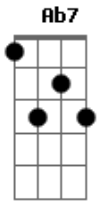

© ukulele-chords.com