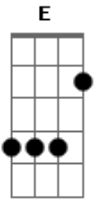

© ukulele-chords.com