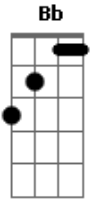

© ukulele-chords.com