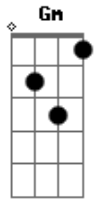

© ukulele-chords.com