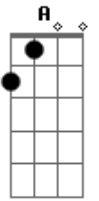

© ukulele-chords.com