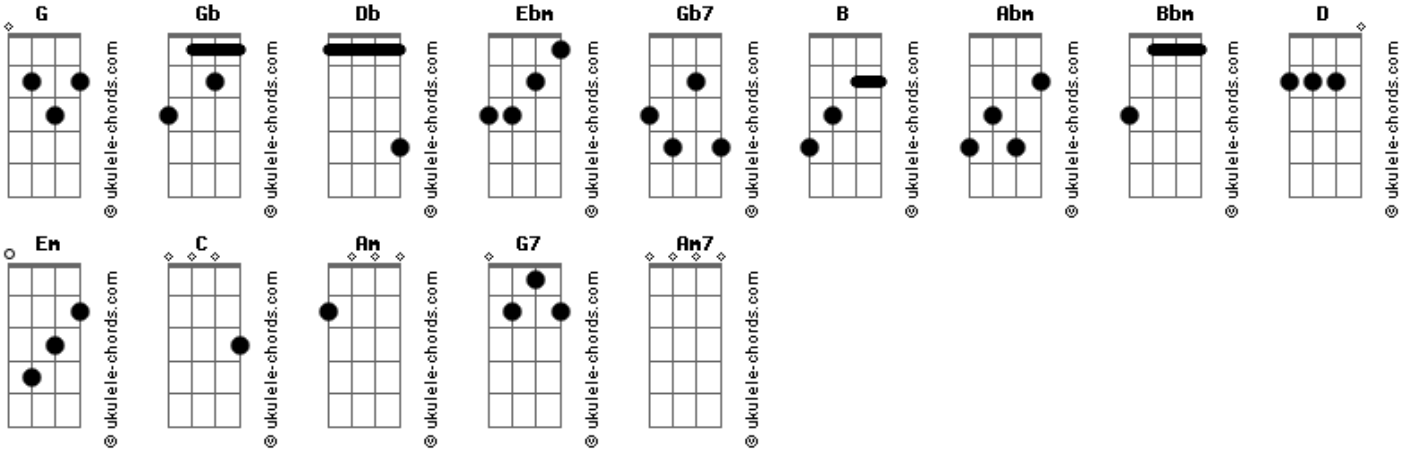

Daniel e Samuel - Chame Jesus Cristo

tom:

Intro: Gb Db Ebm Gb7 B Db
Gb Db Ebm B Gb B Gb

Gb Db Ebm Gb
Quando a solidão quiser vir dominar seus dias
B Gb Abm
Quando você vê que está distante a alegria
Db Gb
Quando o sol se apagar sobre o seu horizonte
Bbm Abm Db Gb D
Chame Jesus Cristo pra ficar contigo

G D Em G
Quando o brilho dos teus olhos se tornarem noites
C Em Am
Quando suas amizades forem seus açoites
C D G
Quando você ver que a luz se transformou em trevas
Em Am D G
Chame Jesus Cristo pra ficar contigo

D G
Chame Jesus Cristo que ele vem

Am
E então verás que ele tem

C D G
Tem felicidade pra fazer mais rico o seu dia-a-dia

D G
Chame Jesus Cristo pra ficar

Am
Perto de você e te ajudar

C D G
Ajudar a remar e atravessar as ondas do mar dessa vida

G7 Am D G
Jesus é o sol que brilha em sua estrada
Em Am D G
Jesus ao seu lado não te falta nada

Acordes

Jesus ao seu lado não te falta nada

(G D Em G C D)
(G D Em C G C G)

G D Em G
Quando aparecer espantos pelo seu caminho
C Em Am7
Quando você sentir medo de ficar sozinho
C D G
Quando ver que já não há razões para viver
Em Am D G
Chame Jesus Cristo pra ficar contigo

D G
Chame Jesus Cristo que ele vem

Am
E então verás que ele tem

C D G
Tem felicidade pra fazer mais rico o seu dia-a-dia

D G
Chame Jesus Cristo pra ficar

Am
Perto de você e te ajudar

C D G
Ajudar a remar e atravessar as ondas do mar dessa vida

G7 Am D G
Jesus é o sol que brilha em sua estrada
Em Am D G
Jesus ao seu lado não te falta nada

G7 Am D G
Jesus é o sol que brilha em sua estrada
Em Am D G C G
Jesus ao seu lado não te falta nada