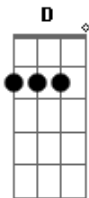

© ukulele-chords.com