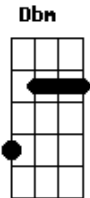

© ukulele-chords.com