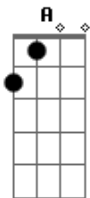

Daniel - Ao meu lado outra vez (A whiter shade of pale)

Tom: A

Intro: A Dbm Gbm A D Gbm Bm Bm E E
Dbm E A D E D E

Solo da introdução:

A Dbm Gbm A
Caminhos tem o céu
D Gbm Bm Bm
Mistérios tem o mar
E E Dbm E
E a sombra do desejo
A Dbm Gbm A
Que me vem assediar
D Gbm Bm Bm
Flores que se mexem
E E Dbm E
Com o vento noturnal
A Dbm Gbm A
Exalando seus perfumes
D Gbm Bm
Num prelúdio sem final
E A E Gbm A
Entre meus sonhos... te vejo
D Gbm Bm Bm
Ao meu lado outra vez
E E Dbm
Com teu rosto tão sereno
Bm A D A E
Me amando, sem talvez...
Intro: dução e vocalização sobre a introdução

A Dbm Gbm A

Estrelas que se apagam
D Gbm Bm Bm
Amores que se vão
E E Dbm E
Pensamentos que divagam
A Dbm Gbm A
Sempre com o mesmo refrão
D Gbm Bm Bm
Soando em meus ouvidos
E E Dbm E
Com a força da obsessão
A Dbm Gbm A
E chorando como um órgão
D Gbm Bm
Está meu coração

E A E Gbm A
Entre meus sonhos... te vejo
D Gbm Bm Bm
Ao meu lado outra vez
E E Dbm
Com teu rosto tão sereno
Bm A D A E
Me amando, sem talvez...
Intro: dução e vocalização sobre a introdução

Bm E A E Gbm A
En...tre meus sonhos... te vejo
D Gbm Bm Bm
Ao meu lado outra vez
E E Dbm
Com teu rosto tão sereno
Bm A D A E
Me amando, sem talvez...
Intro: dução e vocalização sobre a introdução

Acordes