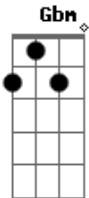

© ukulele-chords.com