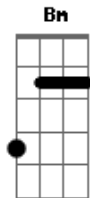

© ukulele-chords.com