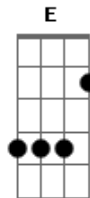

© ukulele-chords.com