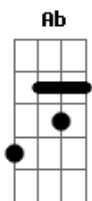

© ukulele-chords.com