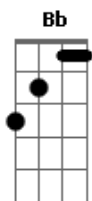

© ukulele-chords.com