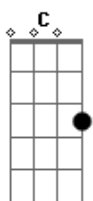

Daniele Martins - Na Tua Presença

tom:

Intro: F Dm Cadd9 G
F Dm Cadd9 G

[Primeira Parte]

Cadd9 F
Jesus às vezes me pergunto
C
Aonde está o Senhor?
F Am G
A luta foi interminável sofrimento e dor, já passou
C F C
Jesus me sentia tão sozinho, sem amor
F Am Gbm F G C
Procurando uma saída para dor, já passou

[Refrão]

F Dm C G
Na tua presença eu quero está, em um mundo confrontado é Jesus
a
Solução
F Dm Am G
Na tua presença eu quero está, em um mundo confrontado é Jesus
a
Solução, não desista meu irmão
(F Dm Cadd9 G)

[Segunda Parte]

Cadd9 F
Jesus às vezes me pergunto
C
Aonde está o Senhor?

F Am G
A luta foi interminável sofrimento e dor, já passou
C F C
Jesus me sentia tão sozinho, sem amor
F Am Gbm F G C
Procurando uma saída para dor, já passou

[Refrão]

F Dm C G
Na tua presença eu quero está, em um mundo confrontado é Jesus
a
Solução
F Dm Am G
Na tua presença eu quero está, em um mundo confrontado é Jesus
a
Solução não desista me irmão

[Solo] F G Am Bm
F G Am Bm

[Refrão]

F Dm C G
Na tua presença eu quero está, em um mundo confrontado é Jesus
a
Solução
F Dm Am G
Na tua presença eu quero está, em um mundo confrontado é Jesus
a solução
Dm G
Não desista não
Dm G
Não desista não
Dm G Ab Bb C
Não desista mei Irmão

Acordes

© ukulele-chords.com