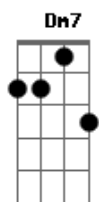

© ukulele-chords.com