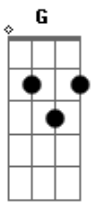

Danillo Dávila - Esse Copo

Tom: G

Que velocidade ^G
Terminou quase agora e ta rodando a cidade ^{Bm}
Tirou foto que tava bebendo em umas 3 boates ^C
Snapgram sempre engana ^{Bm}
Vai parar no am&pm do posto Ipiranga
De 10 ponstagens, 11 tem copo na mão ^{Em}
Postou mais uma, olha o copo de novo chamando atenção ^C
Tô incomodado ^{Em}
Aí coração não aguenta ^D
^C
^D

Só quero saber o que esse copo representa

Se ele for pra me esquecer ^G
Eu vou torcer
Pra ele desabar e a bebida acabar ^D
Mas se for pra lembrar ^{Em}
Beba
Pra dar coragem de ligar ^C
Beba ^D
Esse copo não mão me arrebenta ^G
Me arrebenta ^{D Am C}
Esse copo na mao me arrebenta ^{Cm}
? ^G

Acordes

© ukulele-chords.com