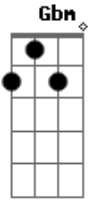

© ukulele-chords.com