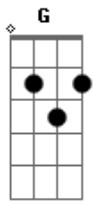

Danival Santos - Que Amor É Esse

tom: G

O teu amor é tão imenso G D
 Que se reflete em Ti mesmo G D
 Pregado no madeiro da cruz C D

Quanto sofrimento C
D

Acordes

© ukulele-chords.com

© ukulele-chords.com

© ukulele-chords.com

© ukulele-chords.com

Quanta dor C D
 Um inocente morrendo por um pecador

Que amor é esse G
 Que Deus é esse Em
 Para me amar tanto assim C D

Jesus amado meu G