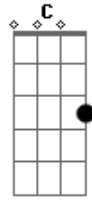

© ukulele-chords.com