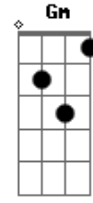

© ukulele-chords.com