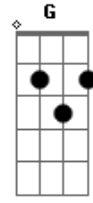

© ukulele-chords.com