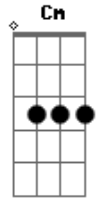

© ukulele-chords.com