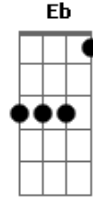

© ukulele-chords.com