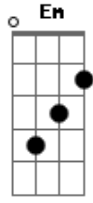

© ukulele-chords.com