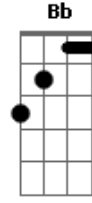

© ukulele-chords.com