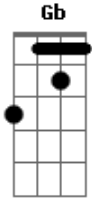

© ukulele-chords.com