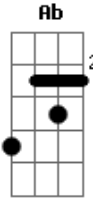

© ukulele-chords.com