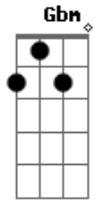

Darrye Leao - Agora Eu Sei o Que É Amor

tom:

Gbm

Intro: A Gbm D E Gbm

F D A E
Meu coração ferido, quase não bate mais
F D A E
Mas seu ombro amigo, me devolveu a paz
Gbm D A E
Os seus olhos azuis, me faz lembrar o céu
Gbm D A E
O gosto da sua boca é mais doce que o mel

Gbm D A E
Se penso em você meu mundo tem mais cor
Gbm D A E
Eu só sei te querer, vou onde você for

D E A E Gbm
Agora eu sei o que é amor
Dbm D E
Nem precisa me chamar que eu vou
D E A E Gbm
Agora eu sei o que é amor
Dbm Bm E A
Nem precisa me chamar... Que eu vou!

Acordes

© ukulele-chords.com