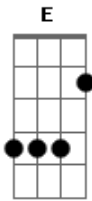

© ukulele-chords.com