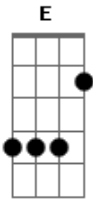

Darrye Leao - Meu Amor Partiu

tom:

Intro: ^DD ^AA ^EE ^AA
^DD ^AA ^EE ^AA ^EE ^AA

^DD
 Foi numa segunda-feira
^AA
 Que o meu amor partiu
^DD
 Fiquei sem eira nem beira
^AA
 Depois que ela sumiu
^{A7}A7
 Não deixou nenhum recado
^DD
 Só feriu meu coração
^AA
 E fiquei abandonado

Acordes

© ukulele-chords.com

© ukulele-chords.com

© ukulele-chords.com

© ukulele-chords.com

^EE ^AA
 Sofrendo na solidão
^DD
 Quando lembro de você
^AA
 Só penso o que convém
^DD
 Será que está solteira
^AA
 Ou já tem um outro alguém?
^{A7}A7
 Eu fiquei só nas lembranças
^DD
 Da nossa grande paixão
^AA
 Acordando a vizinhança
^EE ^AA
 Rolando nesse colchão