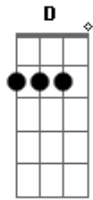

Darrye Leao - Meu Amor Partiu

tom:

Intro: ^DD ^AA ^EE ^AA
^DD ^AA ^EE ^AA ^EE ^AA

^DD
 Foi numa segunda-feira
^AA
 Que o meu amor partiu
^DD
 Fiquei sem eira nem beira
^AA
 Depois que ela sumiu
^{A7}A7
 Não deixou nenhum recado
^DD
 Só feriu meu coração
^AA
 E fiquei abandonado

Acordes

© ukulele-chords.com

© ukulele-chords.com

© ukulele-chords.com

© ukulele-chords.com

^EE ^AA
 Sofrendo na solidão
^DD
 Quando lembro de você
^AA
 Só penso o que convém
^DD
 Será que está solteira
^AA
 Ou já tem um outro alguém?
^{A7}A7
 Eu fiquei só nas lembranças
^DD
 Da nossa grande paixão
^AA
 Acordando a vizinhança
^EE ^AA
 Rolando nesse colchão