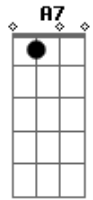

Darrye Leao - Meu Amor Partiu

tom:

Intro: ^DD ^AA ^EE ^AA
^DD ^AA ^EE ^AA ^EE ^AA

^DD
 Foi numa segunda-feira
^AA
 Que o meu amor partiu
^DD
 Fiquei sem eira nem beira
^AA
 Depois que ela sumiu
^{A7}A7
 Não deixou nenhum recado
^DD
 Só feriu meu coração
^AA
 E fiquei abandonado

Acordes

© ukulele-chords.com

© ukulele-chords.com

© ukulele-chords.com

© ukulele-chords.com

^EE ^AA
 Sofrendo na solidão
^DD
 Quando lembro de você
^AA
 Só penso o que convém
^DD
 Será que está solteira
^AA
 Ou já tem um outro alguém?
^{A7}A7
 Eu fiquei só nas lembranças
^DD
 Da nossa grande paixão
^AA
 Acordando a vizinhança
^EE ^AA
 Rolando nesse colchão