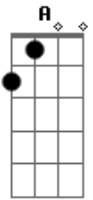

Darrye Leao - Meu Amor Partiu

tom:

Intro: ^DD ^AA ^EE ^AA
^DD ^AA ^EE ^AA ^EE ^AA

^DD
 Foi numa segunda-feira
^AA
 Que o meu amor partiu
^DD
 Fiquei sem eira nem beira
^AA
 Depois que ela sumiu
^{A7}A7
 Não deixou nenhum recado
^DD
 Só feriu meu coração
^AA
 E fiquei abandonado

Acordes

© ukulele-chords.com

© ukulele-chords.com

© ukulele-chords.com

© ukulele-chords.com

^EE ^AA
 Sofrendo na solidão
^DD
 Quando lembro de você
^AA
 Só penso o que convém
^DD
 Será que está solteira
^AA
 Ou já tem um outro alguém?
^{A7}A7
 Eu fiquei só nas lembranças
^DD
 Da nossa grande paixão
^AA
 Acordando a vizinhança
^EE ^AA
 Rolando nesse colchão