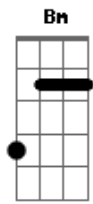

© ukulele-chords.com