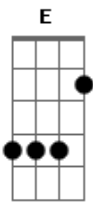

© ukulele-chords.com