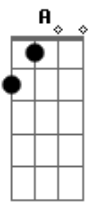

© ukulele-chords.com