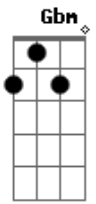

Darrye Leao - Rosa, Amor e Prazer

tom:
Gbm
Gbm **A**
É noite fria, alta madrugada
E
Caminhando nessa estrada
D **E** **Gbm**
Que leva a você
A
Meu pensamento vai longe na frente
E
Saudade no peito
D **E** **Bm**
Só penso em você

No seu sorriso, na cor do batom
E **A** **E**
O vestido colado, tom sobre tom
Bm **A**
No seu olhar doce apaixonado
E **D** **E**
Seu beijo molhado, meu Deus é tão bom!
A **E**
Essa saudade vai me enlouquecer
Gbm **D**
Pra tudo que olho, só lembro você
A **E**
Eu não demoro tô indo de te ver
Gbm **D** **E**
Te levo uma rosa, amor e prazer

Acordes

© ukulele-chords.com