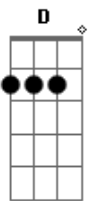

© ukulele-chords.com