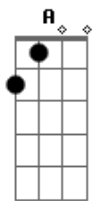

Darwin - Bodas de Chantilly

Tom: A

Gbm A
Do dia de amanhã
D
Desse não temos medo
Bm
Quando o agora é pleno o que virá
F#M A
Quem arrisca dizer?
D
O mundo que se acabe
Bm D Bm
Enquanto celebramos bodas de chantilly
Gbm A Bm
E um cometa cair aqui
D
Sobre nós
A E
As portas são pra quê?
Bm D
Se da fresta pequena de onde olhei você
A
Não vi ninguém
A E

Nem sinal no radar
Bm D
Não há um outro abraço aonde eu queira estar
Gbm A D Bm
Que não o seu
(Gbm A D Bm)
Gbm A
E quando a noite cai
D
Deitados no gramado
Bm
Observando o espaço sideral
Gbm A
Tentando entender
D
Se o show é todo armado
Bm D Bm
Se estrelas são buracos na cortina do céu
Gbm A Bm
Ou triângulos de papel
D
Vai saber

Acordes

© ukulele-chords.com