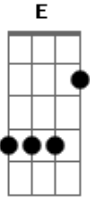

© ukulele-chords.com