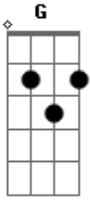

Gtr I
E E E E E E E E E E E E E E E E

Q Q Q Q Q Q Q Q Q Q Q Q Q Q

E E E E E E E E E E E E E E E E

Q Q Q Q E E E E E Q E

E Q E E E q E E E E E Q E

Gtr II
E E E E E E E Q E E Q E E

E Q E E E q Q Q Q Q

Gtr I Gtr II Gtr I Gtr II Gtr I
Q E E Q Q Q E E Q E E Q E E Q Q e e e e e

Q Q Q Q e S S E E E S S E E E S S E E E S S E E E E E E E E E E

e e e e e e e e Q Q Q Q Q Q Q Q Q Q Q Q Q Q >

q E S S E E E E q E S S q Q W W W

Acordes

© ukulele-chords.com