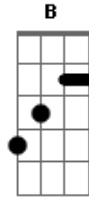

© ukulele-chords.com