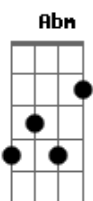

Gbm E
Pouco importa se morreremos jovens
A Db7
No final não quero nem pensar
Gbm E
Teremos toda a eternidade
D G Gb
E é nela que eu quero te amar

B Gb
Seremos como Dean E Monroe
E
Ninguém irá no alcançar
Abm Gb
Nosso amor será tão forte
E
Difícil de encontrar

B E
Seremos como Dean E Monroe
Ebm Dbm
Ninguém irá no alcançar
Abm Gb
Nosso amor será tão forte
E
Difícil de apagar

Abm Gb E Abm
OH OH EH Seremos como
Gb E
Dean e Monroe

Acordes

A
© ukulele-chords.com

Gbm
© ukulele-chords.com

D
© ukulele-chords.com

Bm
© ukulele-chords.com

Db7
© ukulele-chords.com

E
© ukulele-chords.com

Dbm
© ukulele-chords.com

G
© ukulele-chords.com

Gb
© ukulele-chords.com

B
© ukulele-chords.com