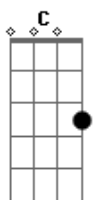

Davi Passamani - Improvável

tom:

F

Tom: F

F Bb
Eu fui escolhido por ti
Gm7
Fui separado para ti
C
Quem sou eu?

F Bb
Eu não era escolha de ninguém
Gm7
Jamais alguém olhou pra mim
C
Quem sou eu pra Ti?

Bb F Bb
Improvável, mas escolhido
Bb C Dm7 C
In-ca-paz, mas vencedor
Bb
Em ti Senhor

Bb
Oooooo
F C F
Ooo oo o

F Bb
Eu fui escolhido por ti
Gm7
Fui separado para ti
C
Quem sou eu?

Acordes

© ukulele-chords.com

© ukulele-chords.com

© ukulele-chords.com

© ukulele-chords.com

© ukulele-chords.com