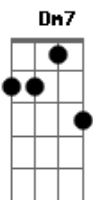

Davi Passamani - Improvável

tom:

F

Tom: F

F Bb
Eu fui escolhido por ti
Gm7
Fui separado para ti
C
Quem sou eu?

F Bb
Eu não era escolha de ninguém
Gm7
Jamais alguém olhou pra mim
C
Quem sou eu pra Ti?

Bb F Bb
Improvável, mas escolhido
Bb C Dm7 C
In-ca-paz, mas vencedor
Bb
Em ti Senhor

Bb
Oooooo
F C F
Ooo oo o

F Bb
Eu fui escolhido por ti
Gm7
Fui separado para ti
C
Quem sou eu?

Acordes

© ukulele-chords.com

© ukulele-chords.com

© ukulele-chords.com

© ukulele-chords.com

© ukulele-chords.com