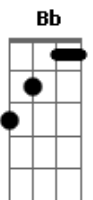

Davi Passamani - Improvável

tom:

F

Tom: F

F Bb
Eu fui escolhido por ti
Gm7
Fui separado para ti
C
Quem sou eu?

F Bb
Eu não era escolha de ninguém
Gm7
Jamais alguém olhou pra mim
C
Quem sou eu pra Ti?

Bb F Bb
Improvável, mas escolhido
Bb C Dm7 C
In-ca-paz, mas vencedor
Bb
Em ti Senhor

Bb
Oooooo
F C F
Ooo oo o

F Bb
Eu fui escolhido por ti
Gm7
Fui separado para ti
C
Quem sou eu?

Acordes

© ukulele-chords.com

© ukulele-chords.com

© ukulele-chords.com

© ukulele-chords.com

© ukulele-chords.com