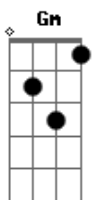

Davi Passamani - Improvável

tom:

F

Tom: F

F Bb
Eu fui escolhido por ti
Gm7
Fui separado para ti
C
Quem sou eu?

F Bb
Eu não era escolha de ninguém
Gm7
Jamais alguém olhou pra mim
C
Quem sou eu pra Ti?

Bb F Bb
Improvável, mas escolhido
Bb C Dm7 C
In-ca-paz, mas vencedor
Bb
Em ti Senhor

Bb
Oooooo
F C F
Ooo oo o

F Bb
Eu fui escolhido por ti
Gm7
Fui separado para ti
C
Quem sou eu?

Acordes

© ukulele-chords.com

© ukulele-chords.com

© ukulele-chords.com

© ukulele-chords.com

© ukulele-chords.com