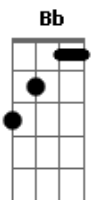

Davi Passamani - Improvável

tom:

F

Tom: F

F Bb
Eu fui escolhido por ti
Gm
Fui separado para ti
C
Quem sou eu?

F Bb
Eu não era escolha de ninguém
Gm
Jamais alguém olhou pra mim
C
Quem sou eu pra Ti?

Bb F Bb
Improvável, mas escolhido
Bb C Dm C
In-ca-paz, mas vencedor
Bb
Em ti Senhor

Bb
Oooooo
F C F
Ooo oo o

F Bb
Eu fui escolhido por ti
Gm
Fui separado para ti
C
Quem sou eu?

Acordes

© ukulele-chords.com

© ukulele-chords.com

© ukulele-chords.com

© ukulele-chords.com

© ukulele-chords.com