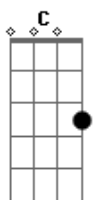

Davi Passamani - Improvável

tom:

F

Tom: F

F Bb
Eu fui escolhido por ti
Gm
Fui separado para ti
C
Quem sou eu?

F Bb
Eu não era escolha de ninguém
Gm
Jamais alguém olhou pra mim
C
Quem sou eu pra Ti?

Bb F Bb
Improvável, mas escolhido
Bb C Dm C
In-ca-paz, mas vencedor
Bb
Em ti Senhor

Bb
Oooooo
F C F
Ooo oo o

F Bb
Eu fui escolhido por ti
Gm
Fui separado para ti
C
Quem sou eu?

Acordes

© ukulele-chords.com

© ukulele-chords.com

© ukulele-chords.com

© ukulele-chords.com

© ukulele-chords.com