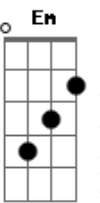

© ukulele-chords.com