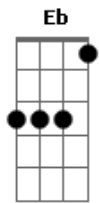

© ukulele-chords.com