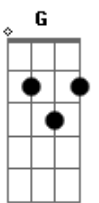

© ukulele-chords.com