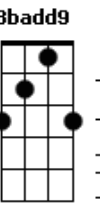

© ukulele-chords.com