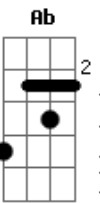

© ukulele-chords.com