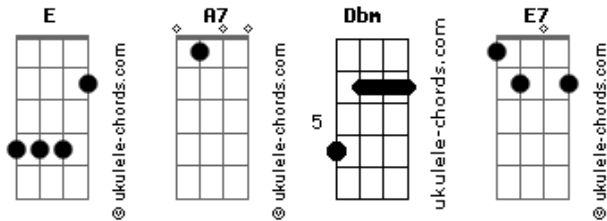

Davi Shamá - Saudade É Uma Coisa Tão Linda

tom:

Intro: A7 G#7#5 E Dbm E7
 A7 G#7#5
 Saudade é uma coisa tão linda
 Dbm E7
 É amor que passou na vida
 A7 G#7#5
 Gratidão é melhor saída
 Dbm E7
 Já não odeio despedidas

Acordes

E7
 Ela colorida
 A7
 Vamo se encontrar
 G#7#5
 Cê você sorrir e o resto é história
 Dbm E7
 Esses dias vão ficar na memória

A7 G#7#5
 Saudade é uma coisa tão linda
 Dbm E7
 É amor que passou na vida
 A7 G#7#5
 Gratidão é melhor saída
 Dbm E7
 Já não odeio despedidas