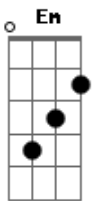

Day - Castelo de Areia (Part. Bullet Bane)

tom:

A (forma dos acordes no tom de G)

Capostrate na 2ª casa

Onde cê foi?

Era você e eu

Não quero te ver partir

Me deixe atrasar o fim

Acordes

© ukulele-chords.com

© ukulele-chords.com

© ukulele-chords.com

© ukulele-chords.com

© ukulele-chords.com

Cuidado pra não encostar

Muito fogo contra fogo