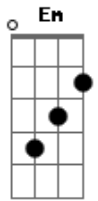

© ukulele-chords.com