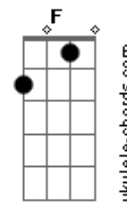

© ukulele-chords.com