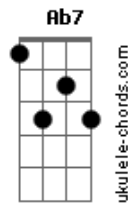

© ukulele-chords.com