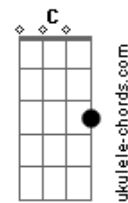

© ukulele-chords.com