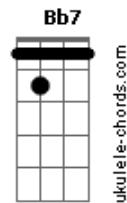

© ukulele-chords.com