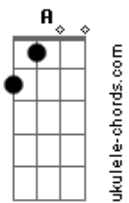

© ukulele-chords.com