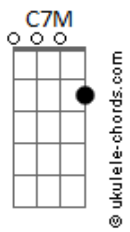

© ukulele-chords.com