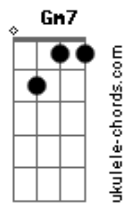

© ukulele-chords.com