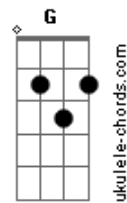

© ukulele-chords.com