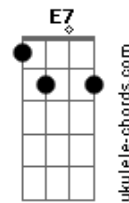

© ukulele-chords.com