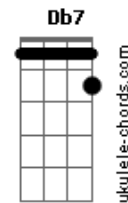

© ukulele-chords.com