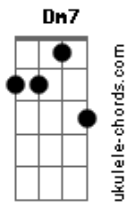

Dean (K-Pop) - Instagram

Tom: A

m Dm7 G C7M
 Naeiri ol geol aneunde
 Dm7 G C
 Nan haendeuponeul nochi motae
 Bm7 E7 Am7
 Jameun ol saenggagi eopttae yeah
 Bm7 E7 Am7 F
 Dashi instagram instagram hane

Dm7 G C7M
 Jal nan saram manko manchi
 Dm7 G C
 Nugun eodireul nolleo gattaji
 Bm7 E7
 Joayoneun an nulleosseo
 Am7
 Naman ireon geot gataseo
 Bm7 E7 Am7 F
 Jeogi instagram instagram sogen

Dm7 G C7M
 Tturusuttu tturusuttu
 Dm7 G C
 Tturusuttu tturusuttu
 All night
 Bm7 E7 Am7
 Geureoke shigan nangbireul hane
 Bm7 E7 Am7 F
 Jeo instagram sogeseo

Gm7 C7 F
 Lonely lonely so lonely
 Gm7 C7 F
 Weollae irido himdeungayo
 Fm7 Bb7 EbM7
 No way no way i pideu sogen
 Ab7 Db7
 Nawan dareun sesang ppuninde

Dm7
 Bujireopshi
 G C7M
 Ollyeo noeun sajin
 Dm7 G C
 Dwie garyeojin nae maeumeul
 Bm7 E7
 Aneun i eomne
 Am7
 Nan tto he meine
 Bm7 E7 Am7 F
 Jeo instagram sogeseo

Dm7 G C7M
 Geurae neoneun yojeum eottae
 Dm7 G C
 Jam mot janeun geon yeojeonhae
 Bm7 E7 Am7
 Jareun danbari cham yeppeudeonde
 Bm7 E7
 Joayoneun an nulleosseo
 Am7 F
 Jogeum utgingeot gataseo

Dm7 G C7M
 Tturusuttu tturusuttu
 Dm7 G C
 Tturusuttu tturusuttu
 All night
 Bm7 E7 Am7
 Geureoke shigan nangbireul hane
 Bm7 E7 Am7 F
 Ni instagram sogeseo

Acordes

© ukulele-chords.com

© ukulele-chords.com